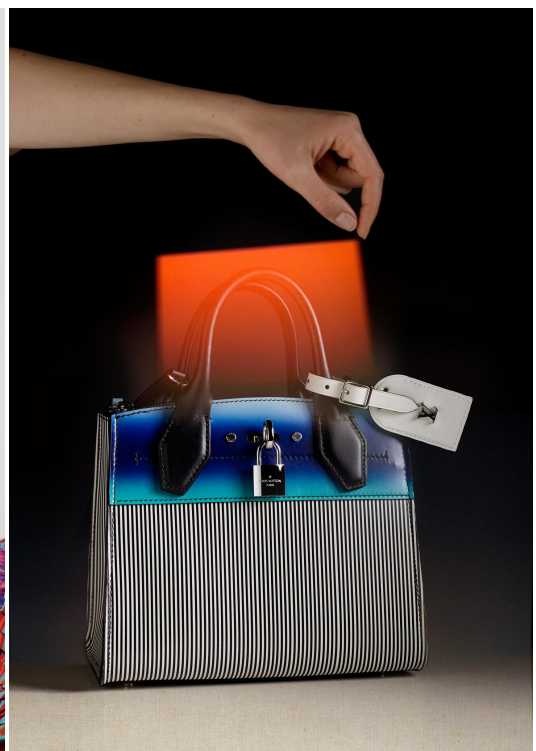

Splendide  
INTERNATIONAL MODELS

S VIRGINIE H BODYPART

GRÖSSE\_168 KONFEKTION\_36  
OBERWEITE\_96 TAILLE\_76 HÜFTE\_100  
BH\_ SCHUHE\_38-39  
HAARE\_KASTANIE AUGEN\_GRÜN

HEIGHT\_5.51 SIZE\_10  
BUST\_37.8 WAIST\_29.9 HIPS\_39.4  
BRA\_ SHOES UK\_5.5  
HAIR\_CHESTNUT EYES\_GREEN